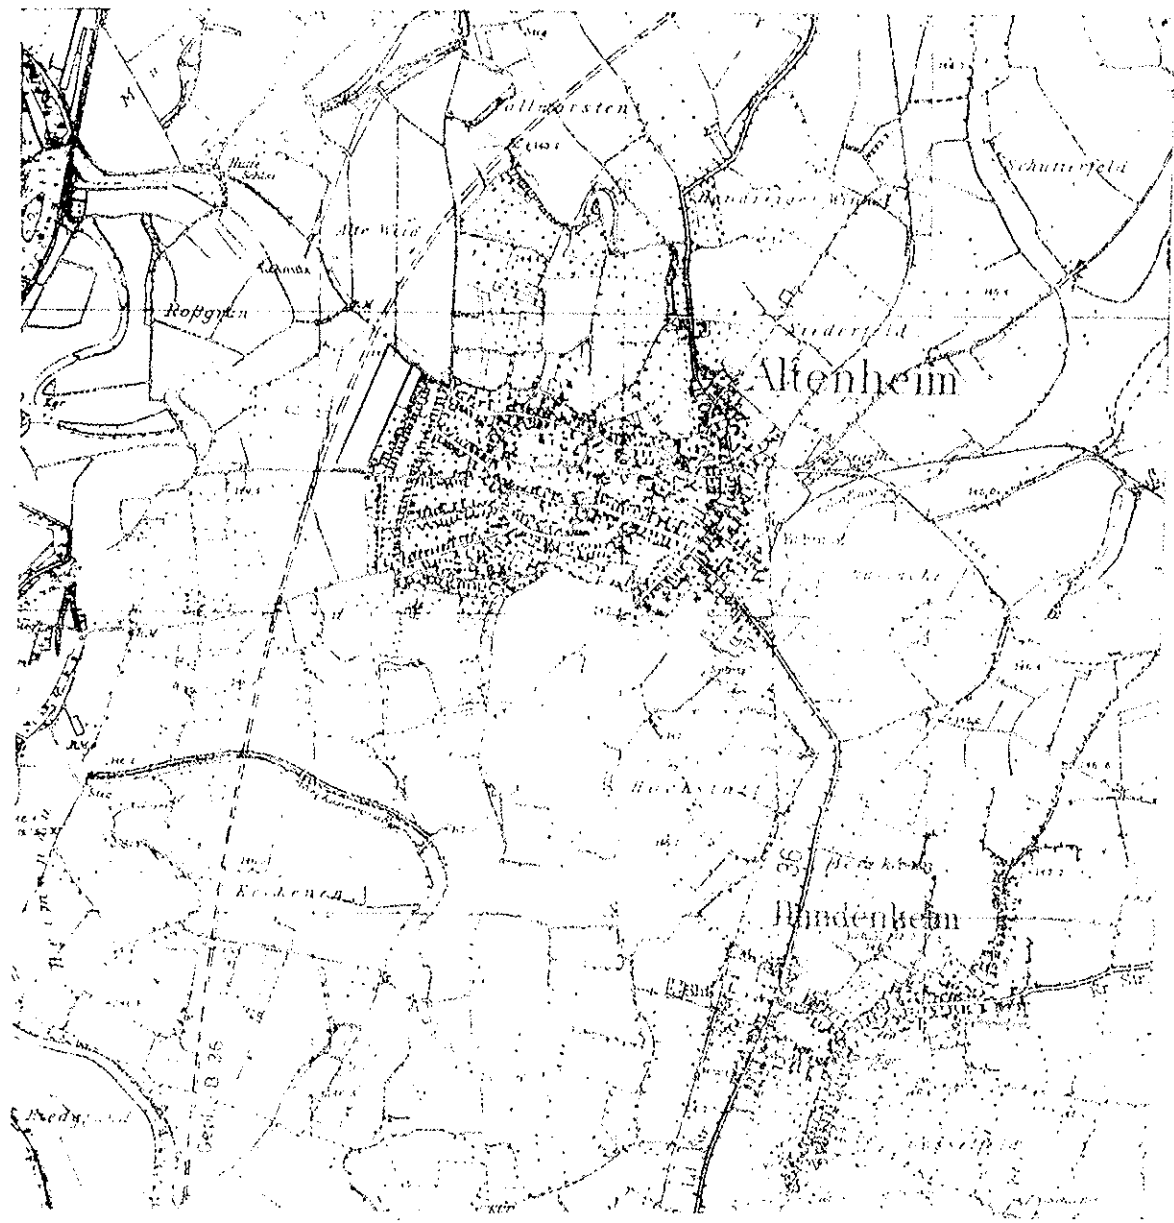

Gemeinde NEU - RIED

Übersichtsplan zum
BEBAUUNGSPLAN " KLEIN - RIED "

M 1 25000

Planungsgebiet 

ING.-BURG WILH. MUTTER
VERM. PROF. DR. SOHMITT
7500 KHE-DURLACH
HILDEBRANDSTR. 33 - TEL. 4 5515

16.7.1973