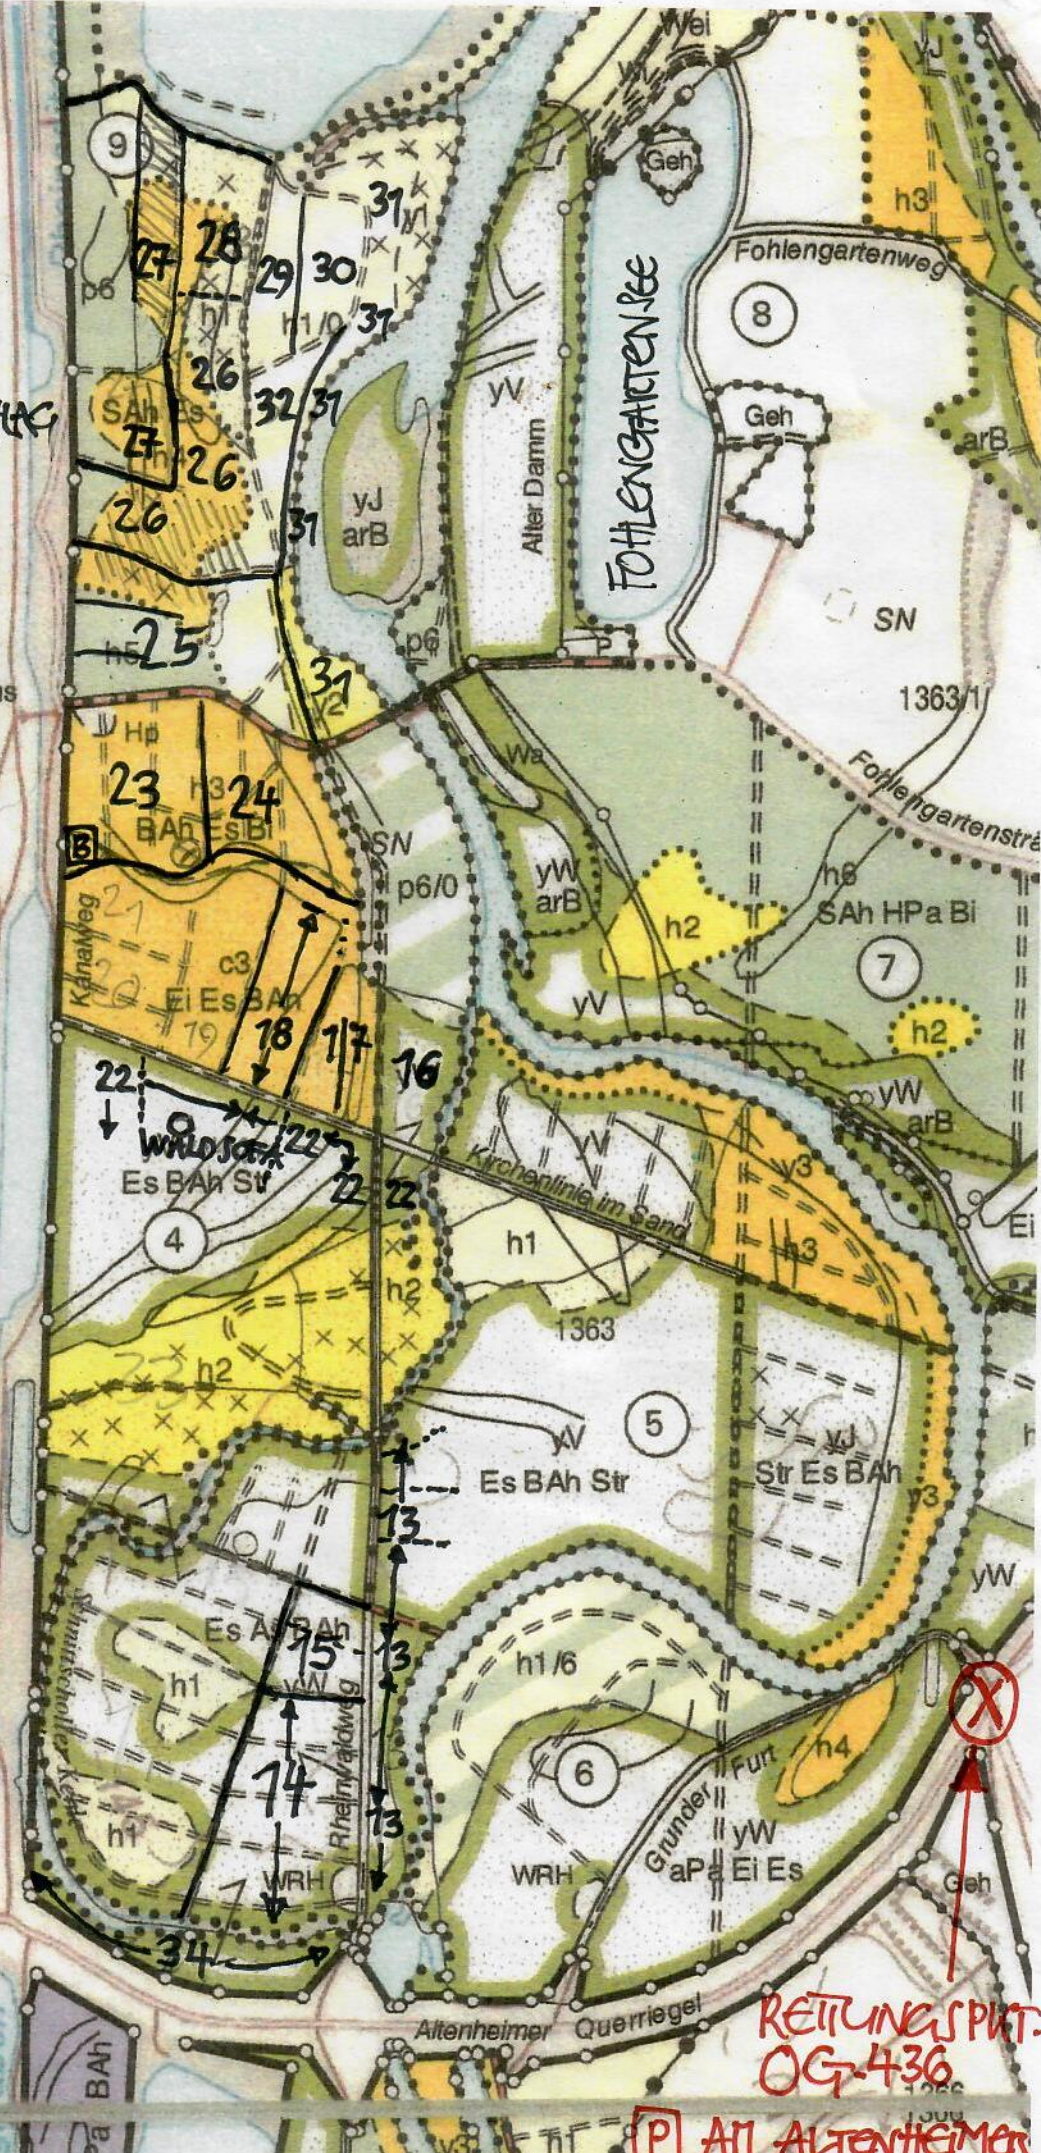

**SCHLAGRAUM
ALTENHEIMER
RHEINWALD
NORD 2020**

LOS NR. ANSCHLAG

- NUR LIEGENDES HOLZ!
- 13: 120€
 - 14: 150€
 - 15: 30€
 - 16: 40€
 - 17: 50€
 - 18: 50€
 - 19: NICHT
 - 20: FER
 - 21: TIG!
 - 22: 60€
 - 23: 70€
 - 24: 100€
 - 25: 150€
 - 26: 150€
 - 27: 60€
 - 28: 120€
 - 29: 100€
 - 30: 700€
 - 31: 100€
 - 32: 200€
 - 33: NICHT
 - 34: 40€

Neuried/Meißenheim
Forstrevier
Gunter Hepler
Bussardweg 12
77743 Neuried
Telefon 07807 - 1847
Mobil 0176 - 11979722
info@neurieder-wald.de

**HAEHL AUF
STOCK IM
NUTZKAS-
HANGEN
LASSIG**

R = KÄMMUNG FÜR PFLANZUNG AUF KAHLFÜCHEN
S = STEHENDES HOLZ

RETTUNGS PUNKT
OG 436
AN ALTENHEIMER
QUERRIEGEL