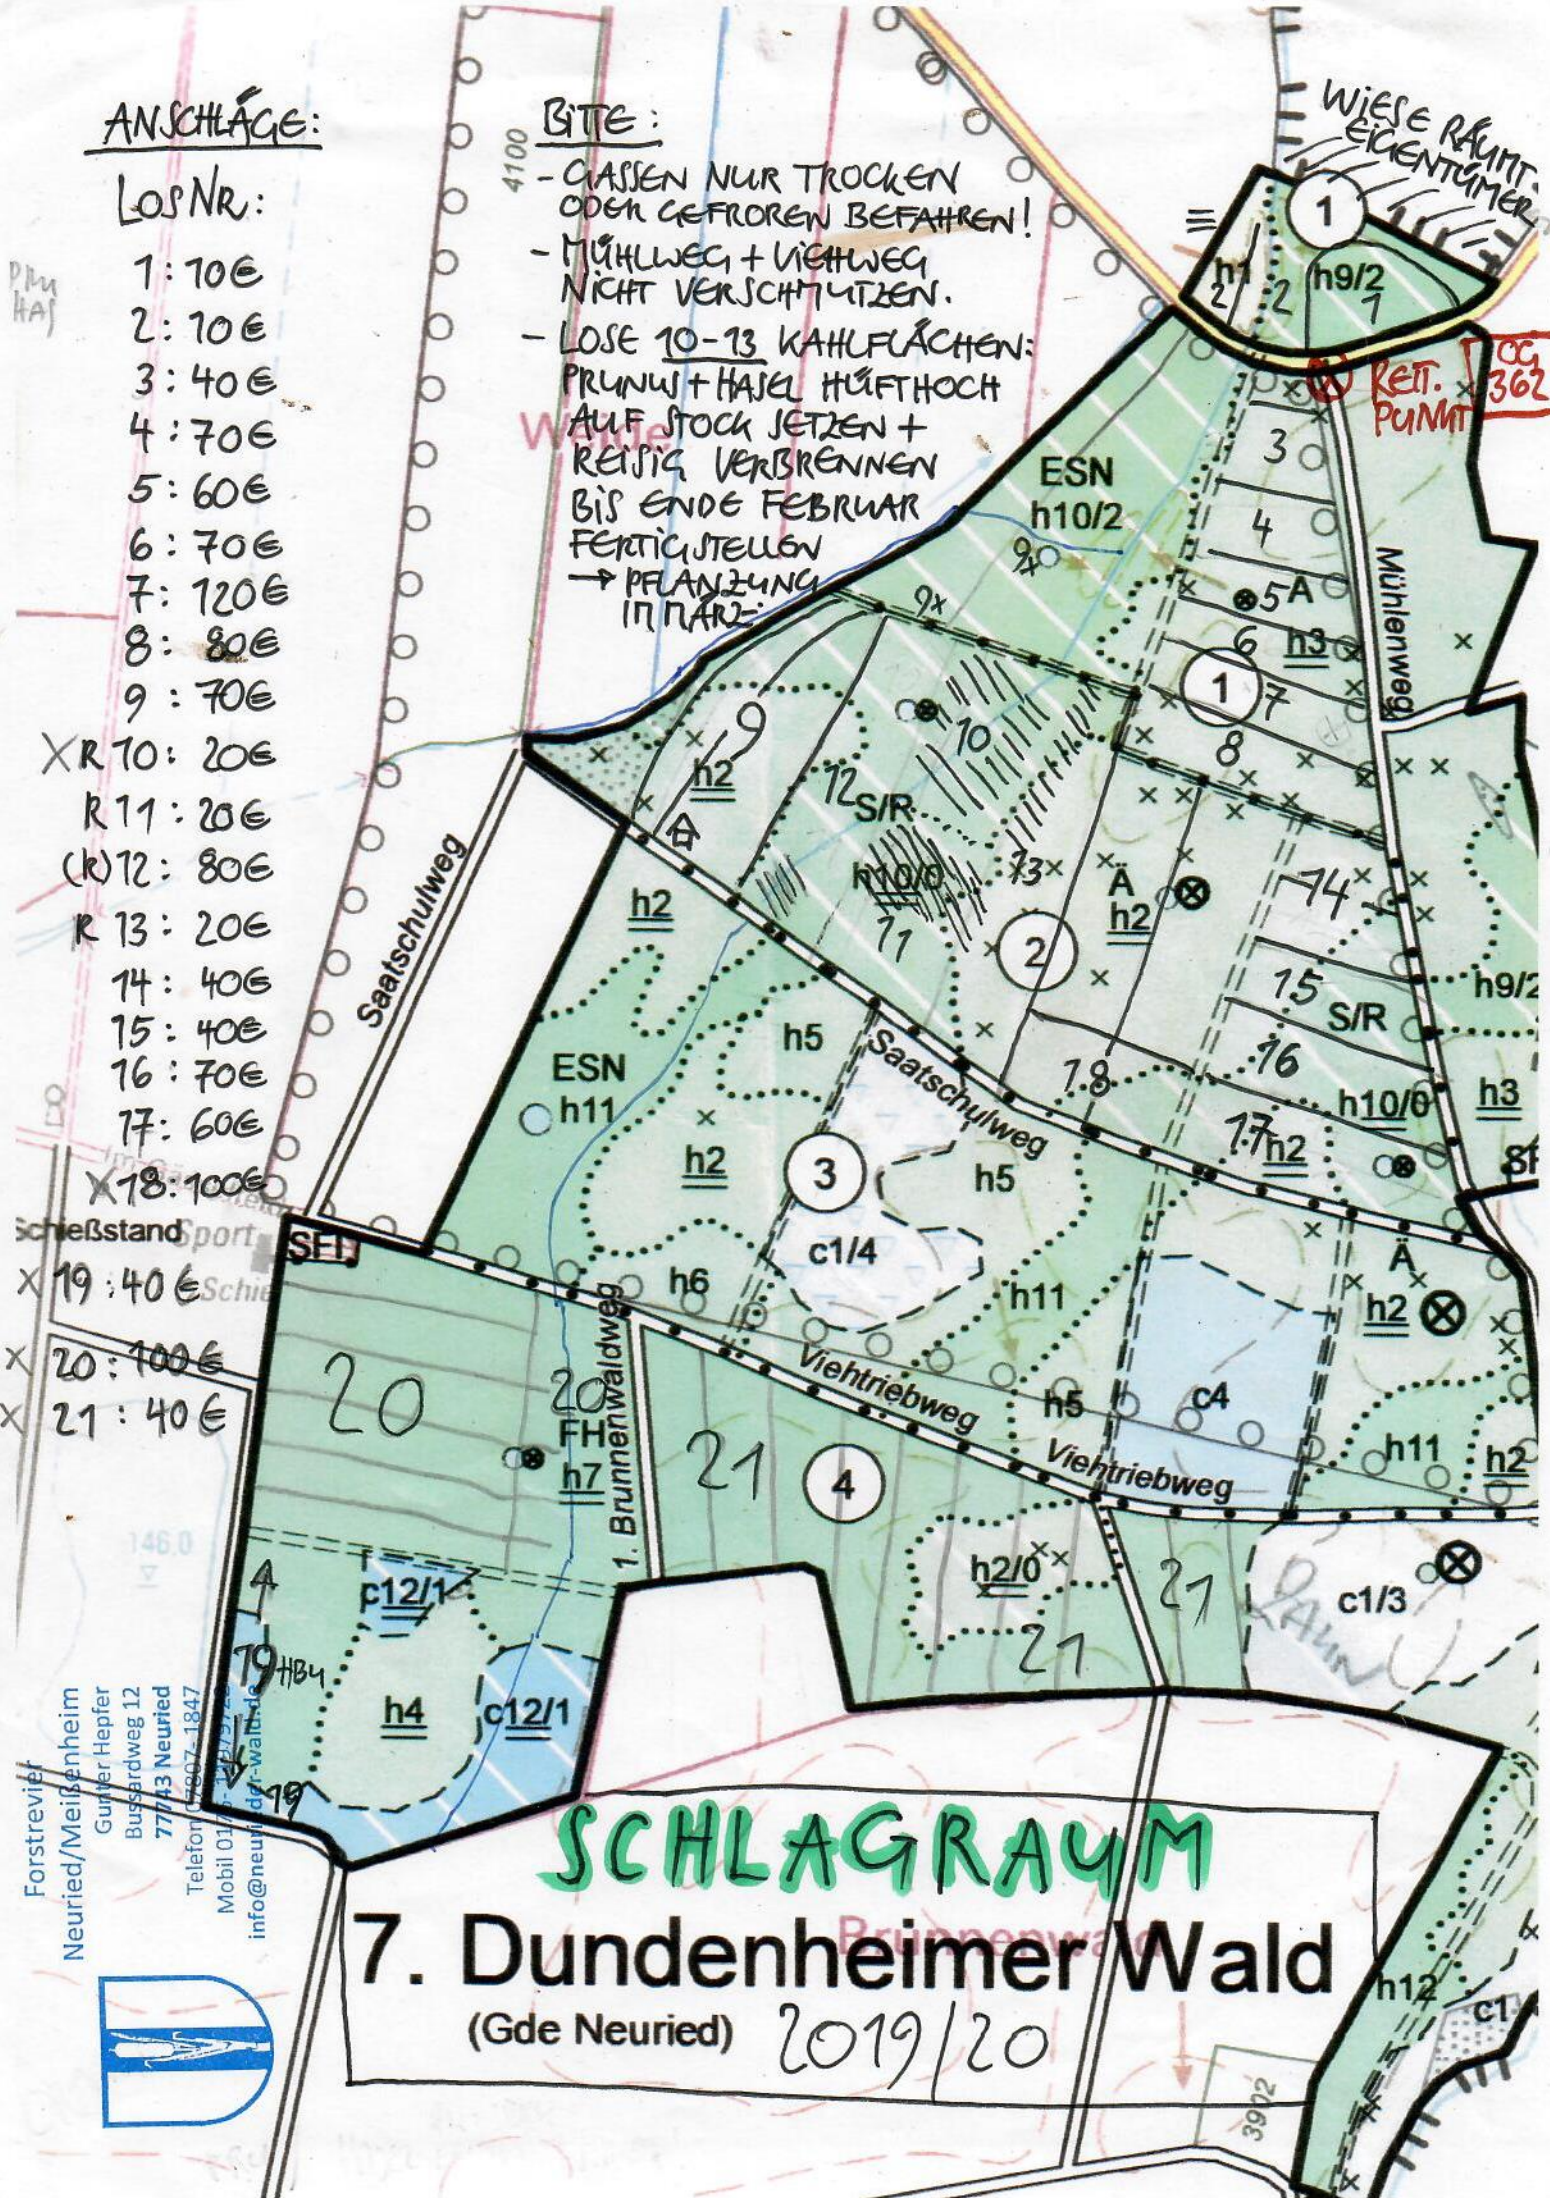

ANSCHLÄGE:

LOS NR:

- 1: 10€
- 2: 10€
- 3: 40€
- 4: 70€
- 5: 60€
- 6: 70€
- 7: 120€
- 8: 80€
- 9: 70€
- XR 10: 20€
- R 11: 20€
- (K) 12: 80€
- R 13: 20€
- 14: 40€
- 15: 40€
- 16: 70€
- 17: 60€
- X 18: 100€

BIETE:

- GLESEN NUR TROCKEN ODER GEFROREN BEFAHREN!
- MÜHLEWEG + VIEHWEG NICHT VERSCHMUTZEN.
- LOSE 10-13 KAHLFLÄCHEN: PRUNN + HASSEL HÜFTHOCH AUF STOCK SETZEN + REISSIG VERBRENNEN BIS ENDE FEBRUAR FERTIGSTELLEN → PFLANZUNG IM MÄRZ

Plan HAJ

WIESE RAUMT EIGENTUMER

CC 362

RETT. PUNKT

Forstrevier
Neuried/Meißenheim
Gurber Hefner
Bussardweg 12
77743 Neuried
Telefon 07807-1847
Mobil 0175-279737
info@neuried-der-wald.de

SCHLAGRAUM
7. Dundenheimer Wald
(Gde Neuried) 2019/20