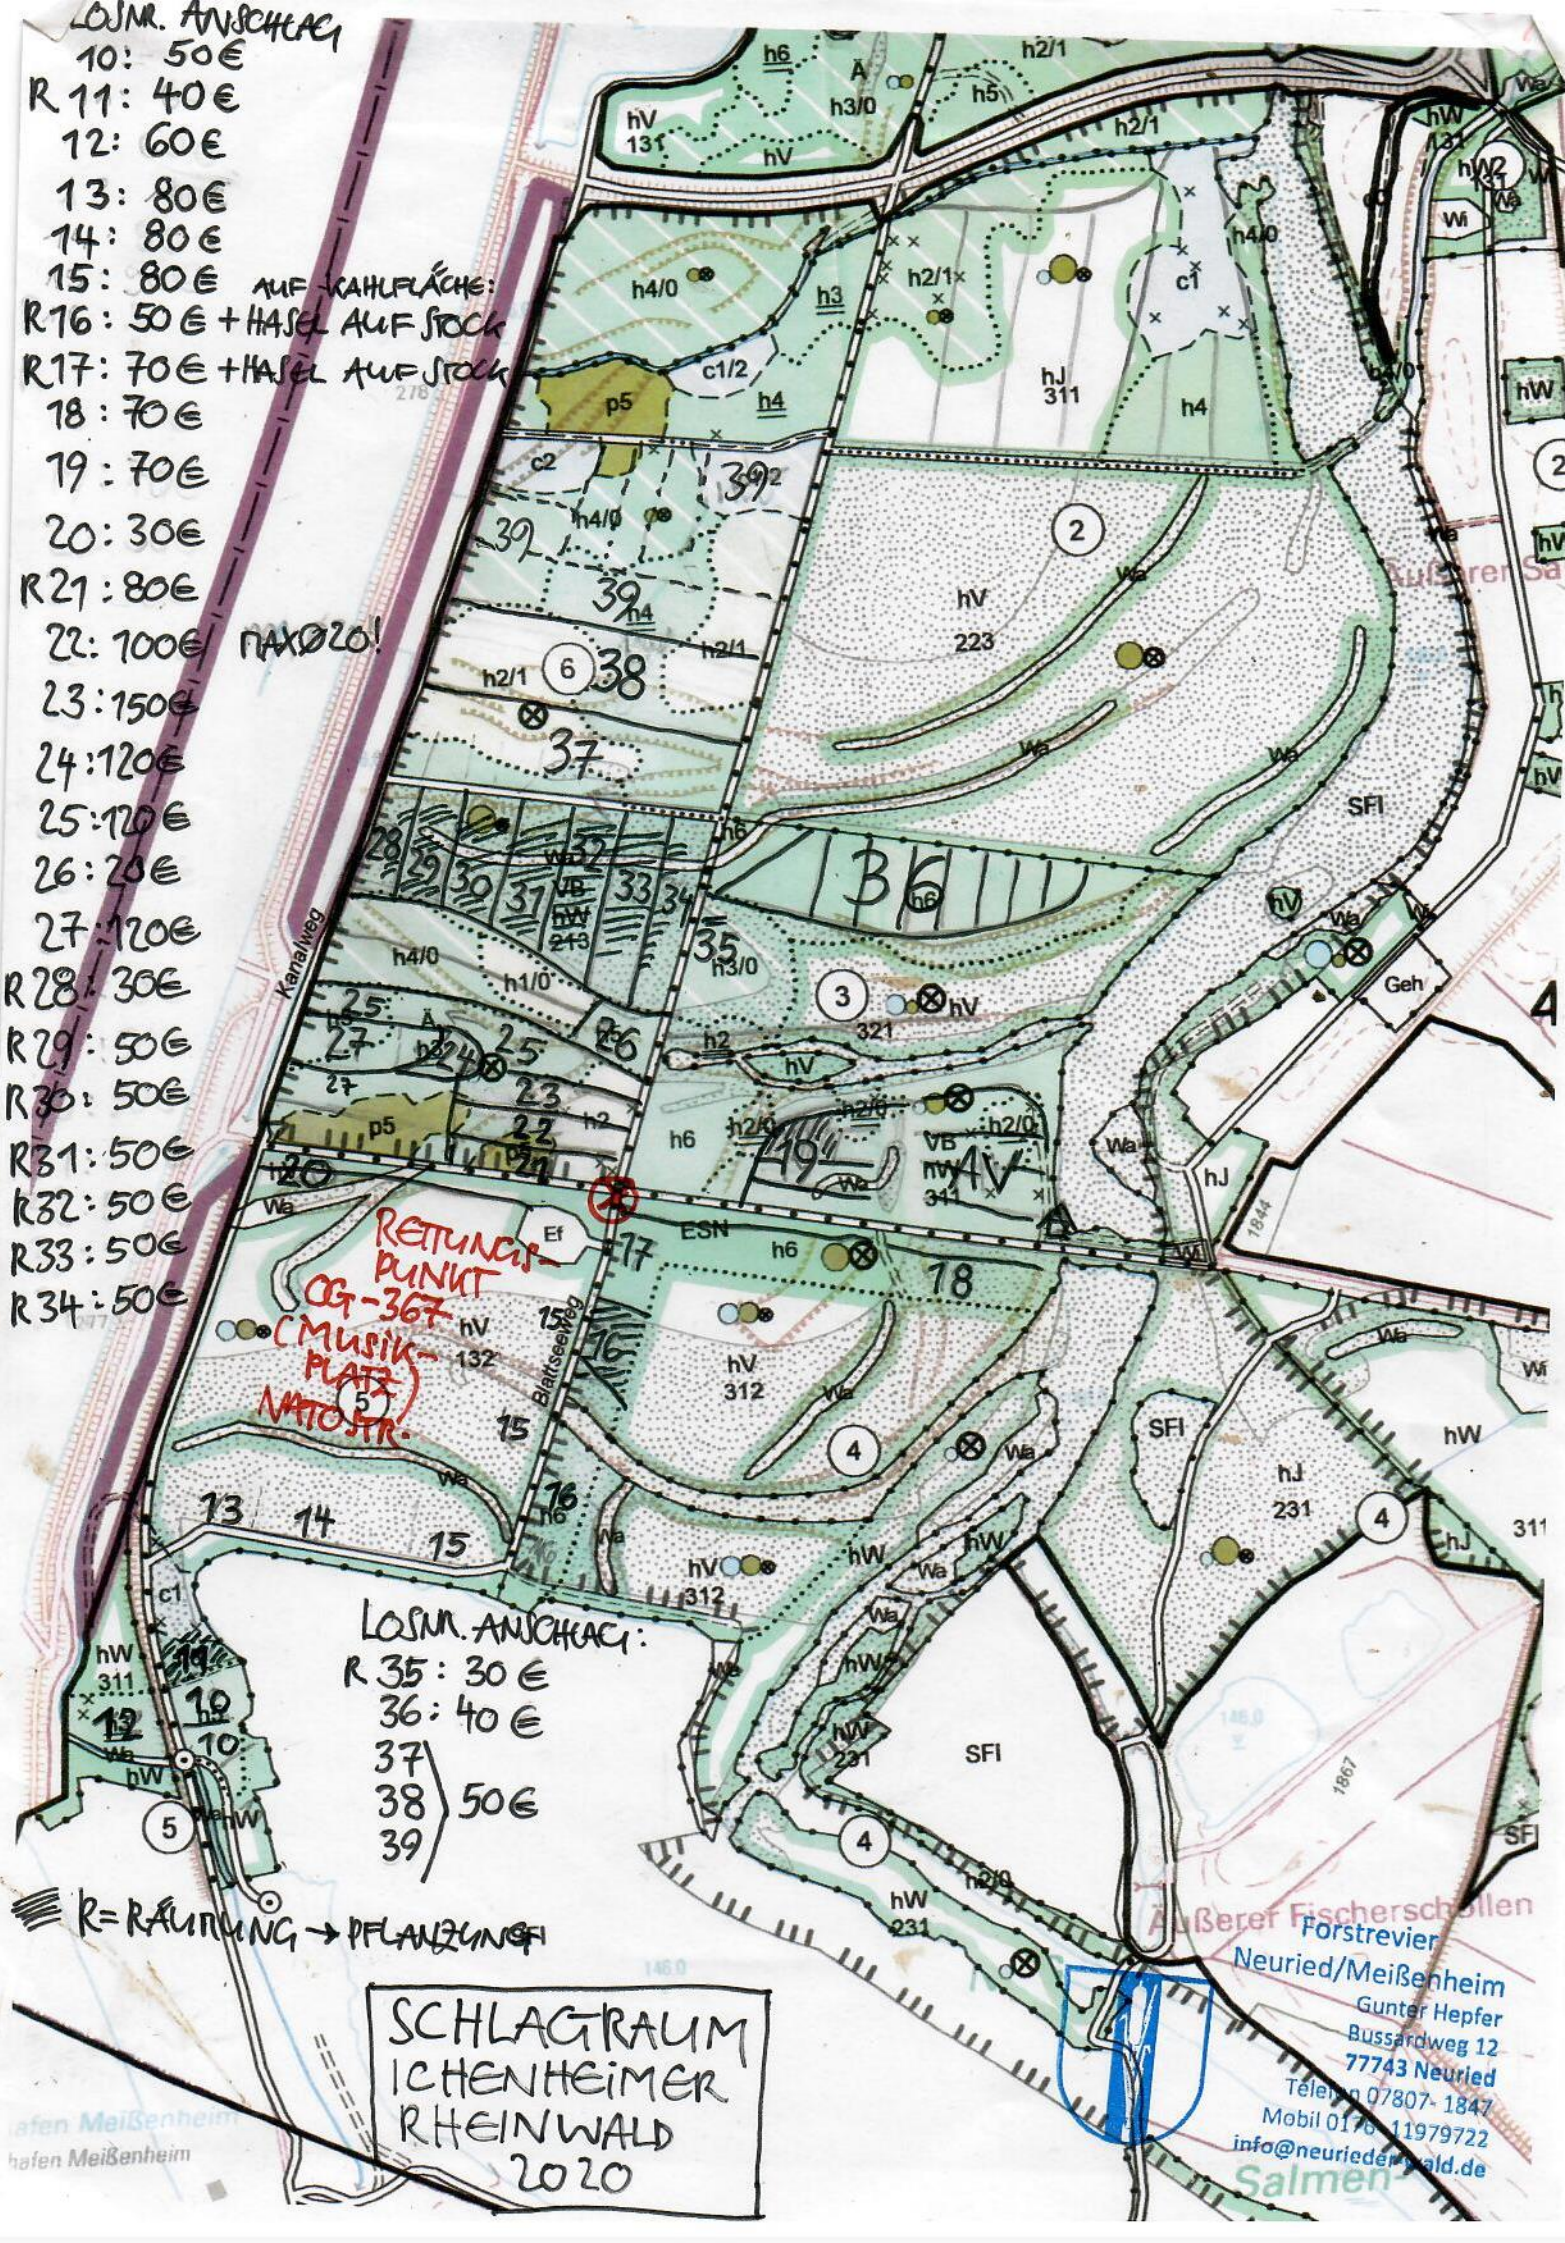

- LOSNR. ANSCHLAG
- 10: 50€
 - R 11: 40€
 - 12: 60€
 - 13: 80€
 - 14: 80€
 - 15: 80€ AUF KAHUFLÄCHE:
 - R 16: 50€ + HASSEL AUF STOCK
 - R 17: 70€ + HASSEL AUF STOCK
 - 18: 70€
 - 19: 70€
 - 20: 30€
 - R 21: 80€
 - 22: 100€ MAX 20!
 - 23: 150€
 - 24: 120€
 - 25: 120€
 - 26: 20€
 - 27: 120€
 - R 28: 30€
 - R 29: 50€
 - R 30: 50€
 - R 31: 50€
 - R 32: 50€
 - R 33: 50€
 - R 34: 50€

- LOSNR. ANSCHLAG:
- R 35: 30€
 - 36: 40€
 - 37
 - 38 } 50€
 - 39

R = RAUFRÜHUNG → PFLANZUNG

SCHLAGRAUM
 ICHENHEIMER
 RHEINWALD
 2020

Außere Fischerschollen
 Forstrevier
 Neuried/Meißenheim
 Gunter Hepfer
 Bussardweg 12
 77743 Neuried
 Telefon 07807-1847
 Mobil 0176 11979722
 info@neuriederwald.de
 Salmen