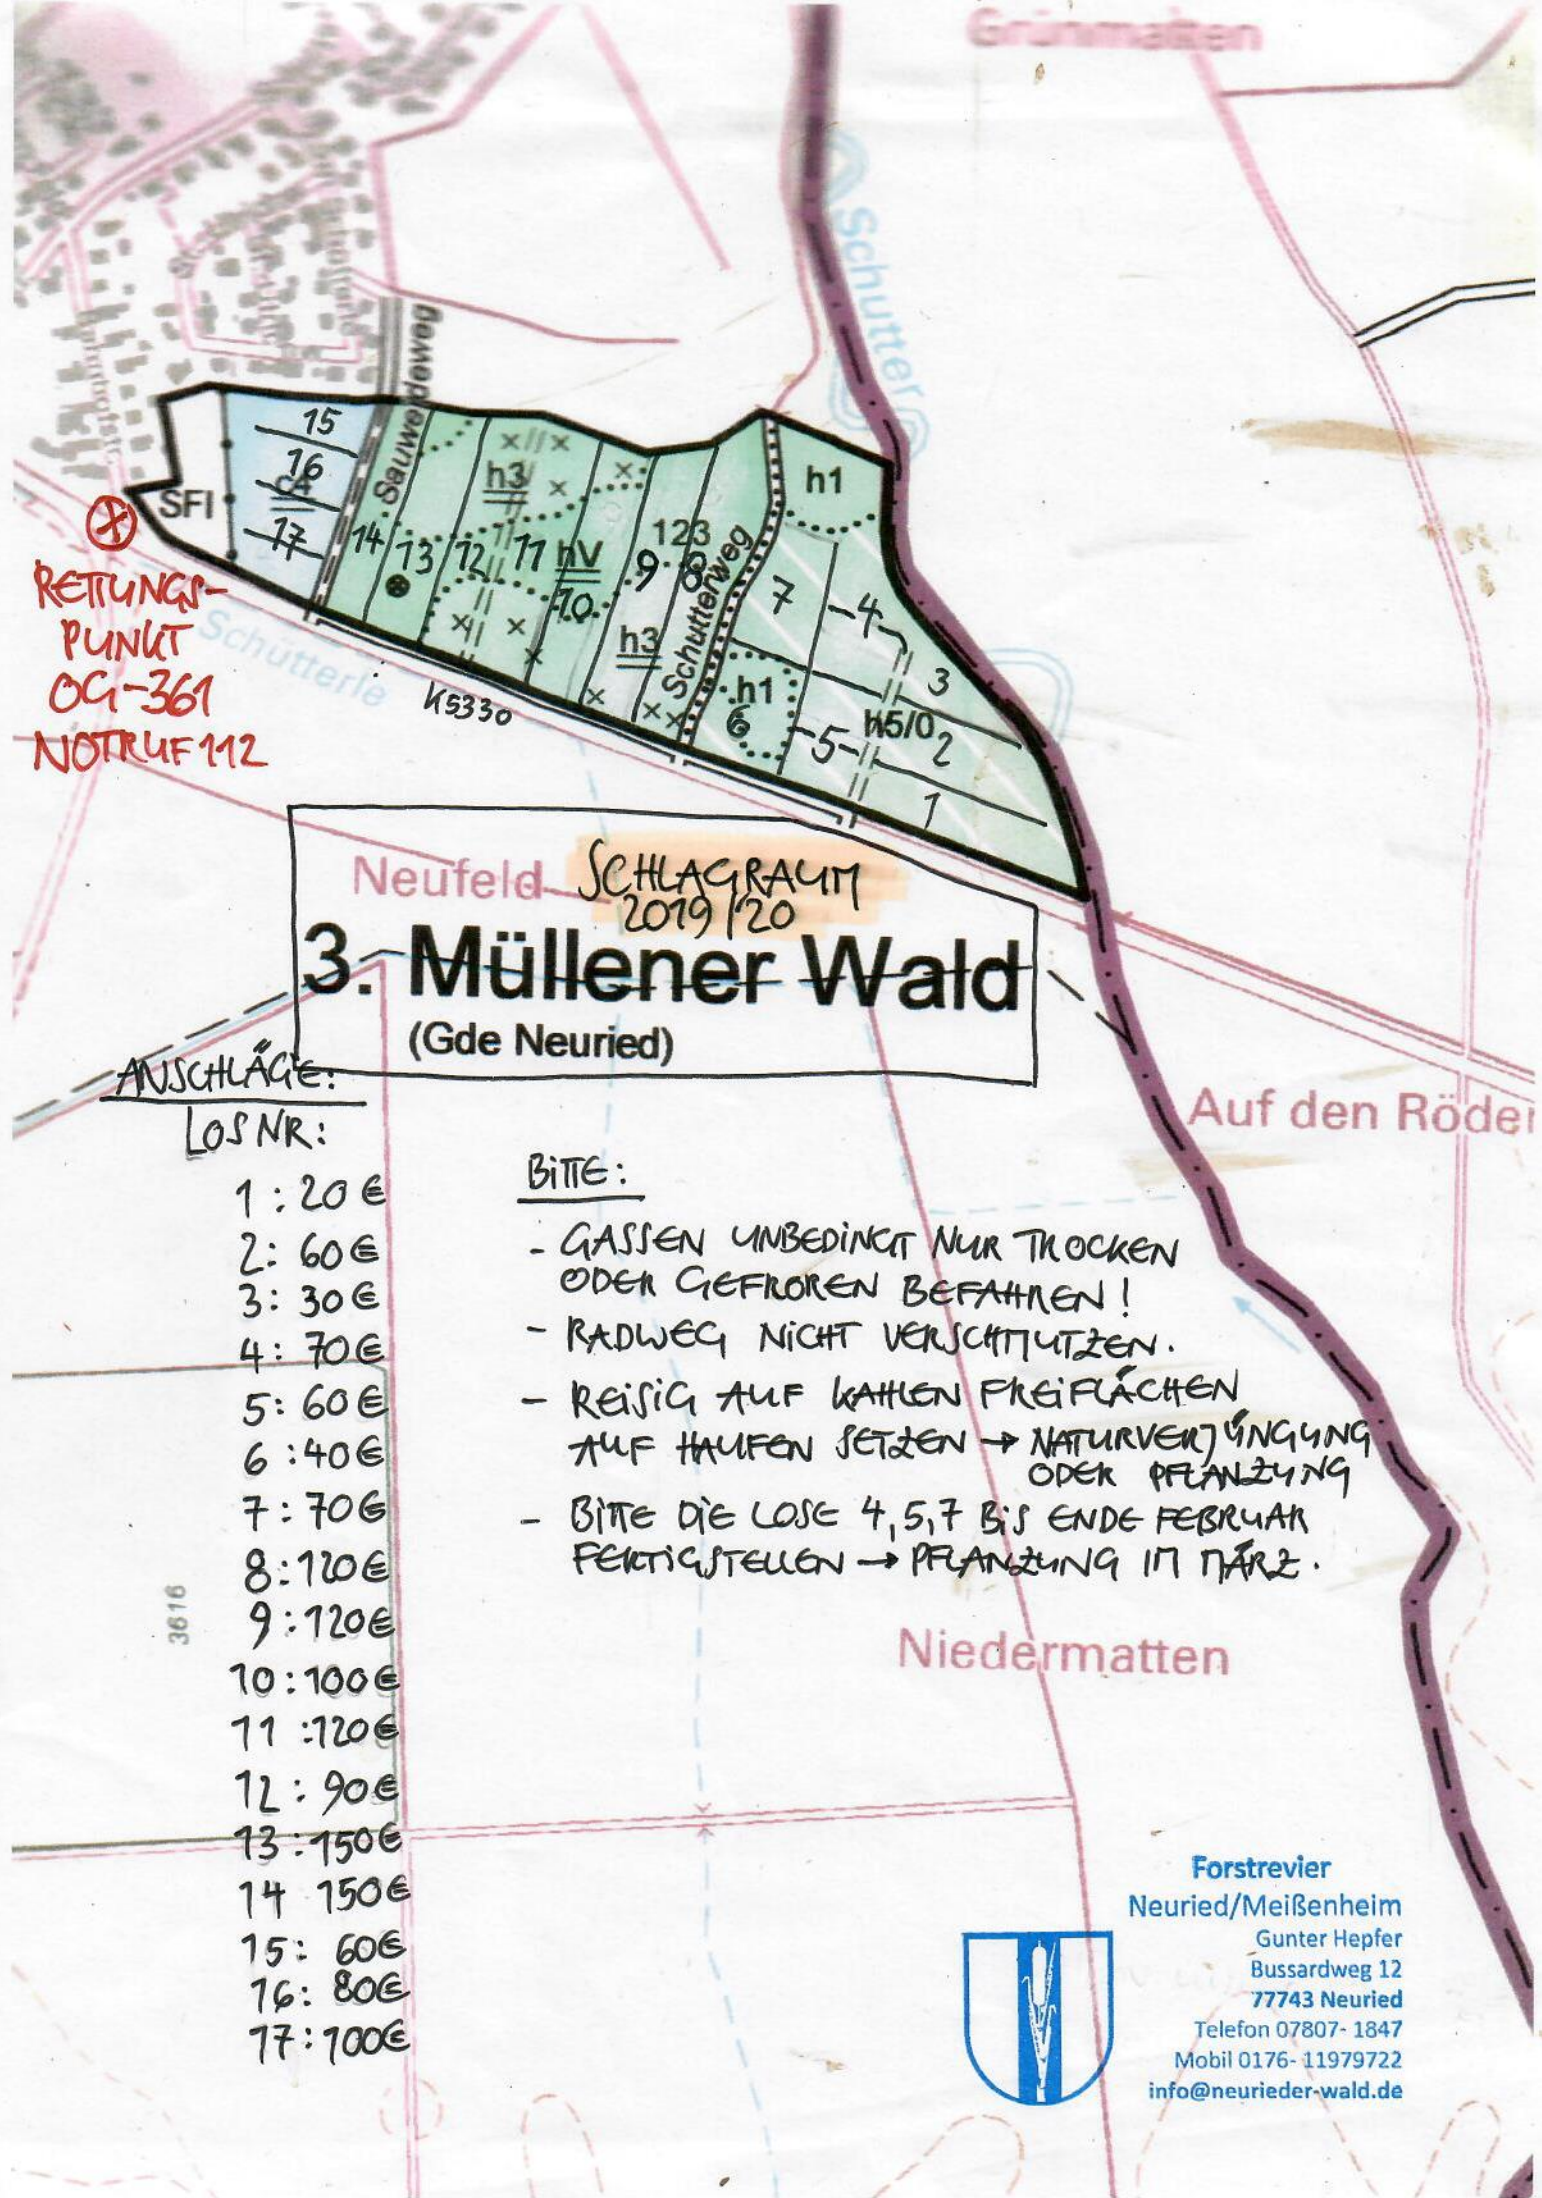

⊕  
RETTUNGSPUNKT  
OG-361  
NOTRUF 112

Neufeld ~~SCHLAGRAUM~~  
2019/20  
**3. Müllener Wald**  
(Gde Neuried)

ANSCHLÄGE:

LOS NR:

- 1: 20 €
- 2: 60 €
- 3: 30 €
- 4: 70 €
- 5: 60 €
- 6: 40 €
- 7: 70 €
- 8: 120 €
- 9: 120 €
- 10: 100 €
- 11: 120 €
- 12: 90 €
- 13: 150 €
- 14: 150 €
- 15: 60 €
- 16: 80 €
- 17: 100 €