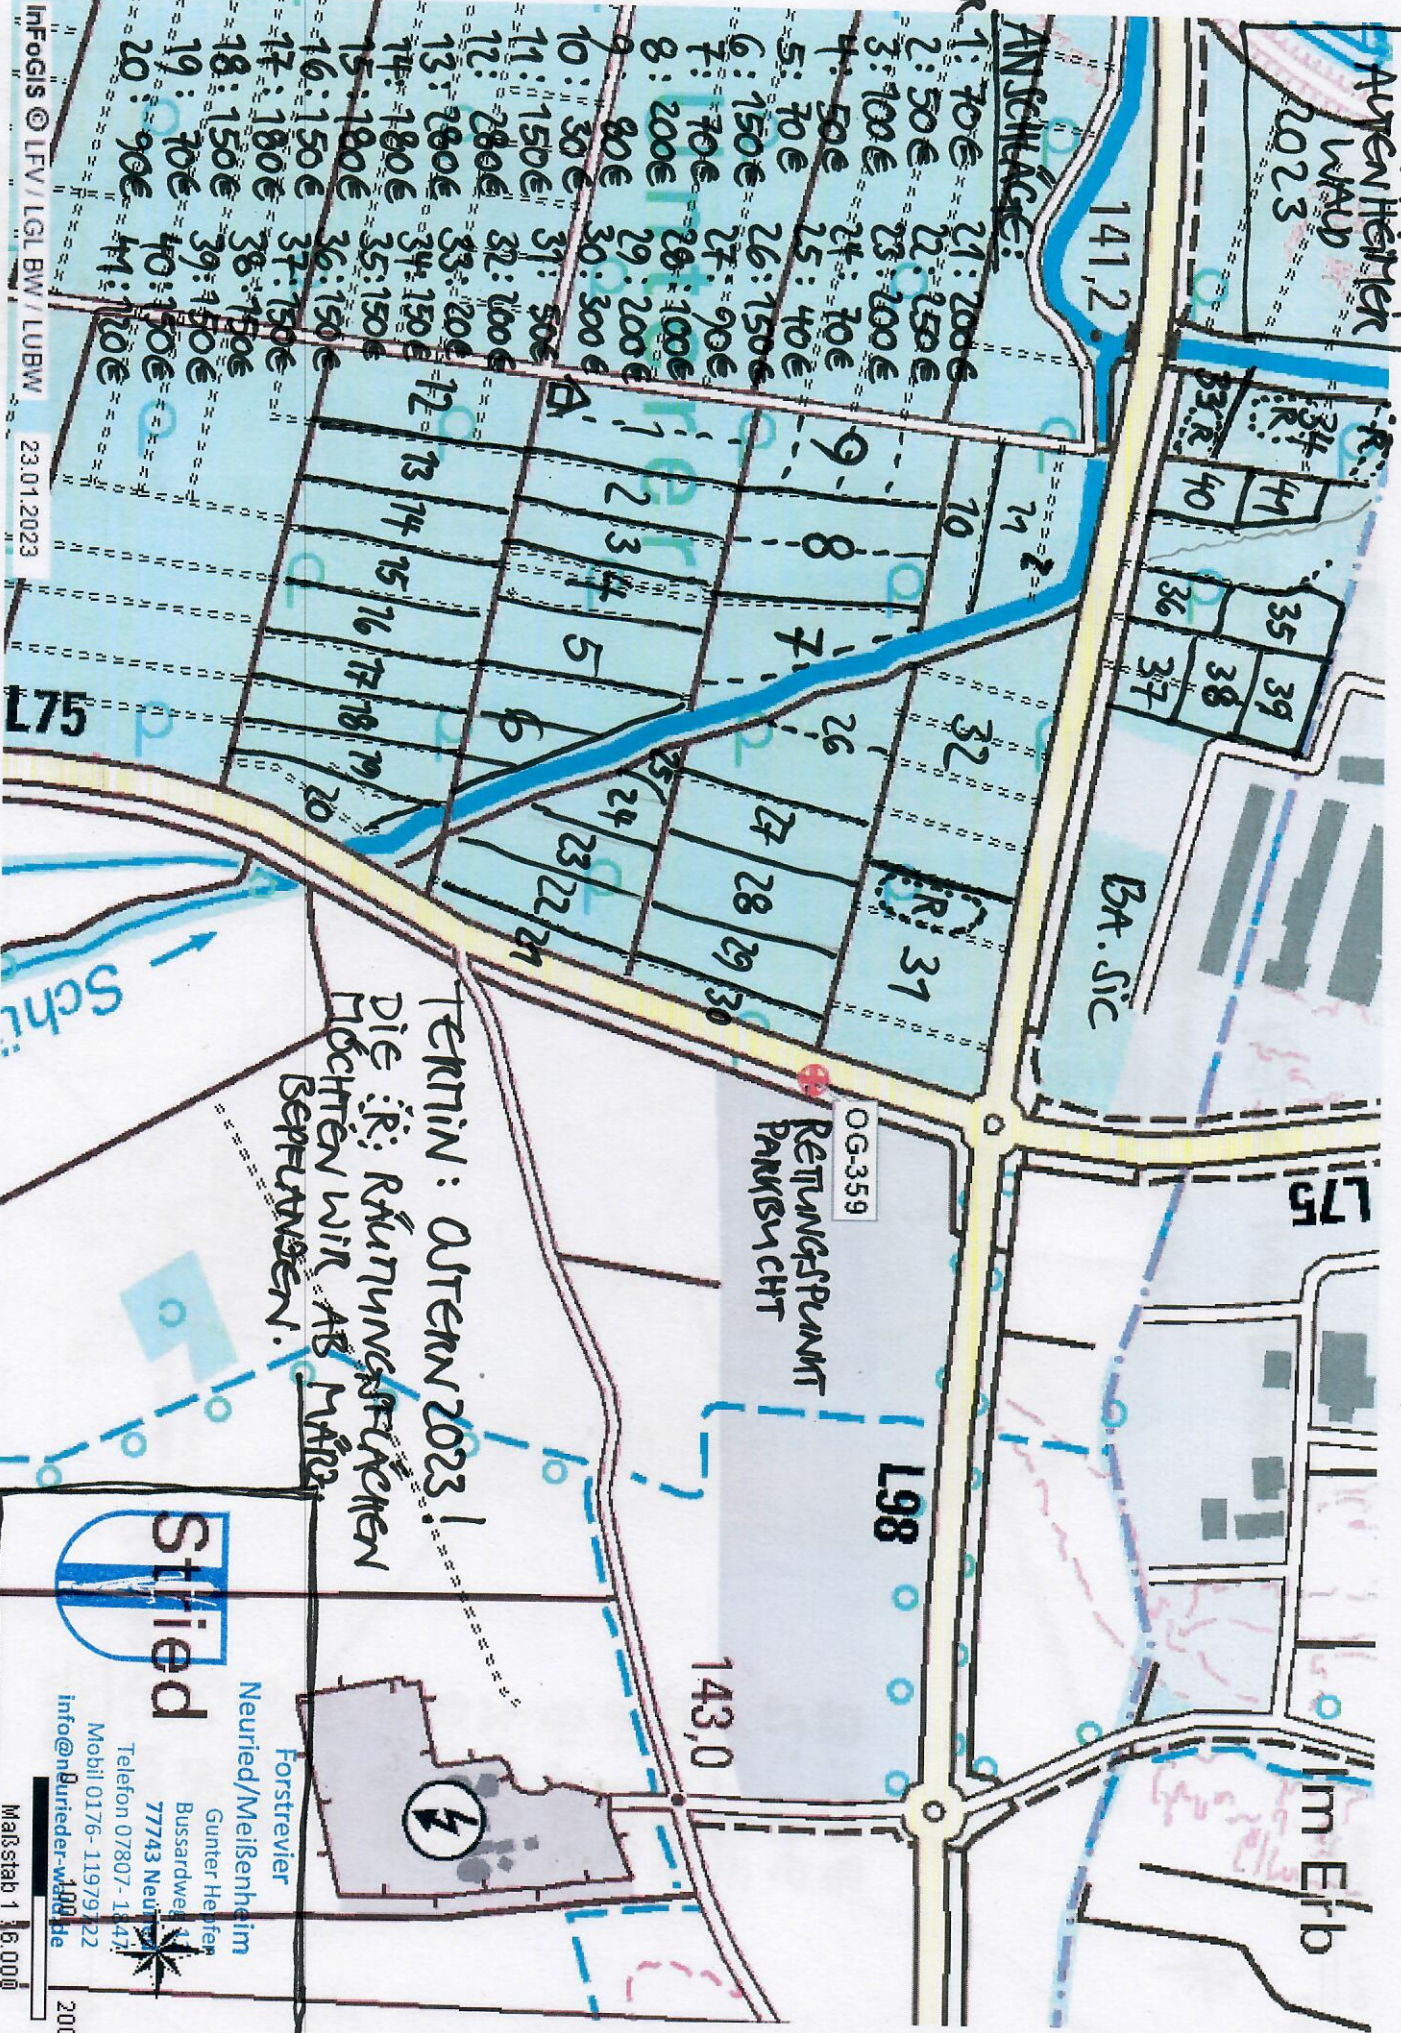

SCHLAGRAUH
AUFENHEIMER
MÄRD
2023

TERMIN: OSTERN 2023!
DIE RR: RÄUMUNGSFLÄCHEN
MÖCHTEN WIR AB MÄRD
BEHALTEN.

Stied
Neured/Meißenheim
Forstrevier
Gunter Heifer
Bussardweg 14
77743 Neured
Telefon 07807-1847
Mobil 0176-11979122
Info@Burrleder-wald.de

Maßstab 1 : 6.000

BITTE NEURBAUT BEACHTEN + AUFHEIMER INFORMIEREN!

InfoGIS © LFV / LGL BW / LUBW 23.01.2023