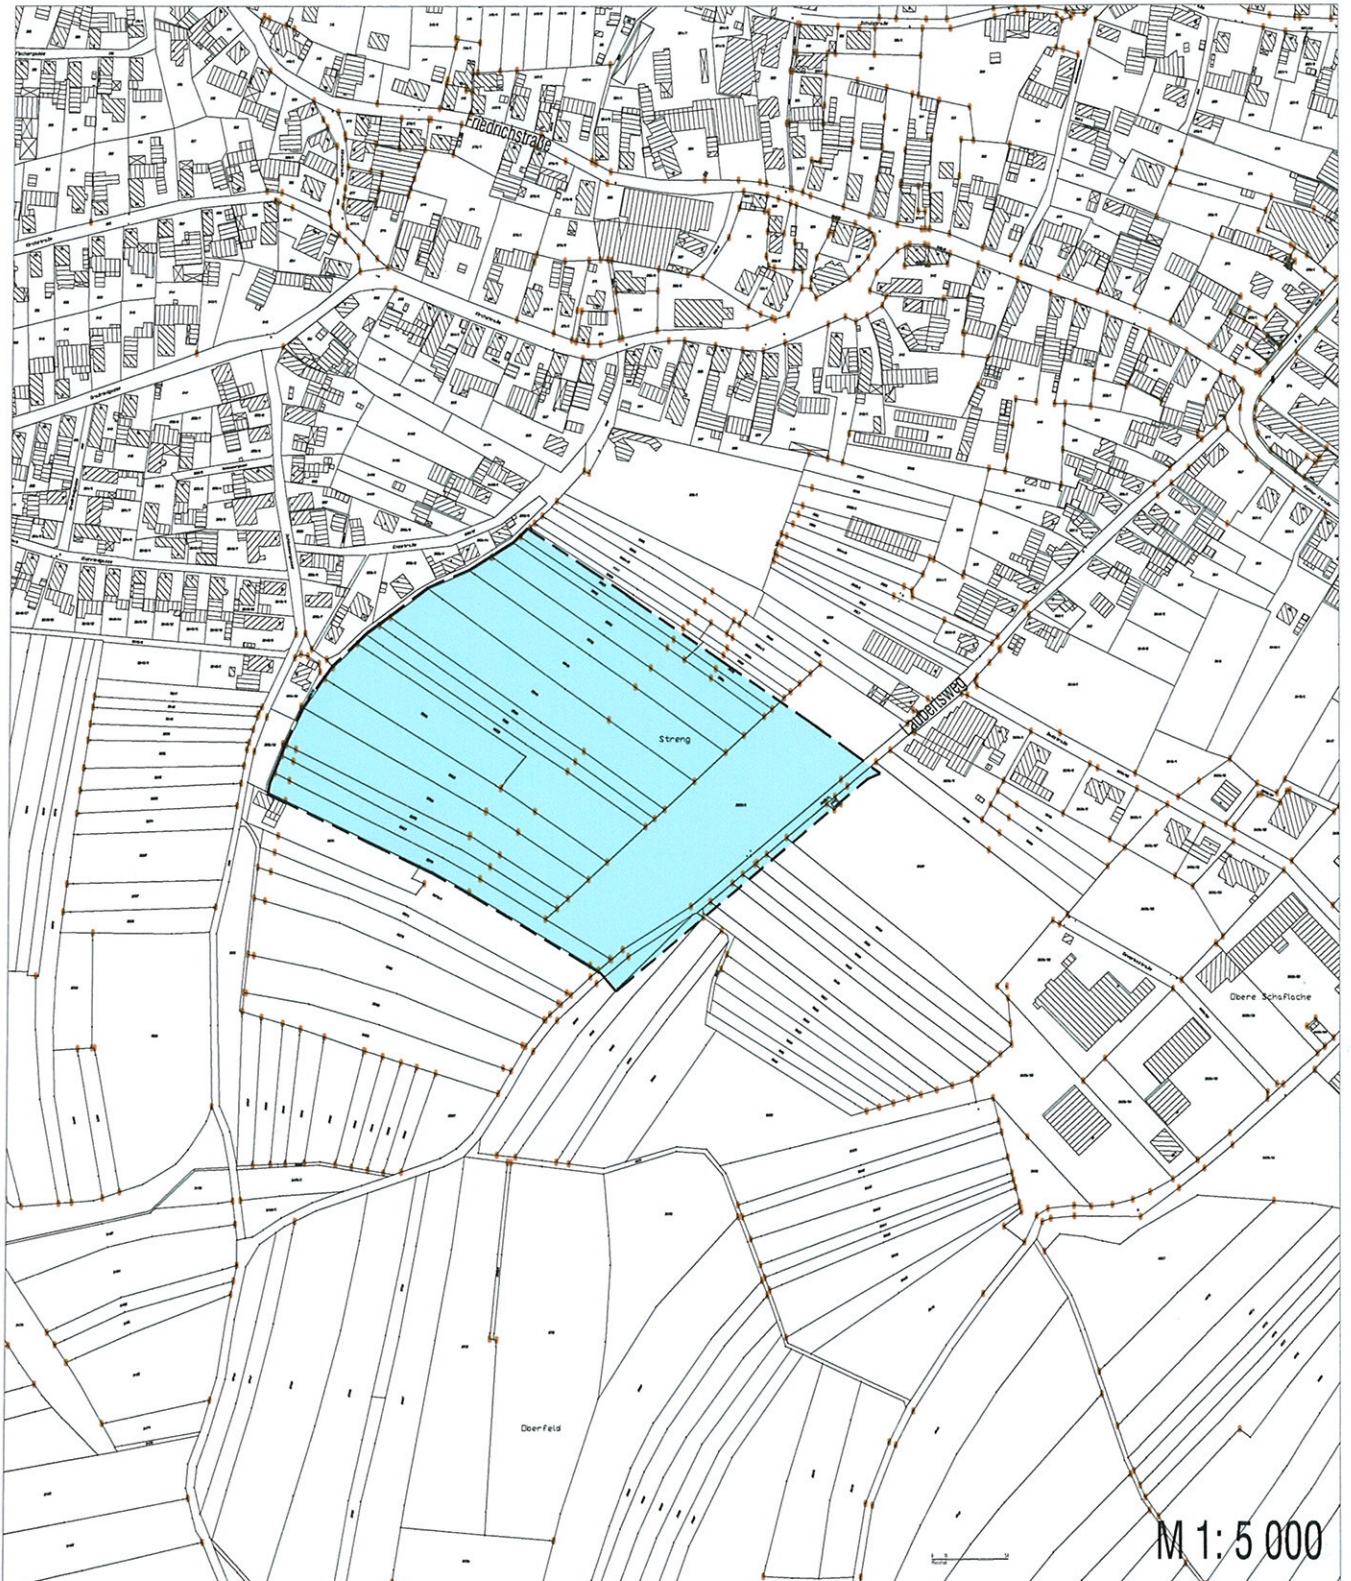

Gemeinde  
Bebauungsplan

# Neuried Streng I

Ausschnitt Blatt Nr. 7512 Deutsche Grundkarte